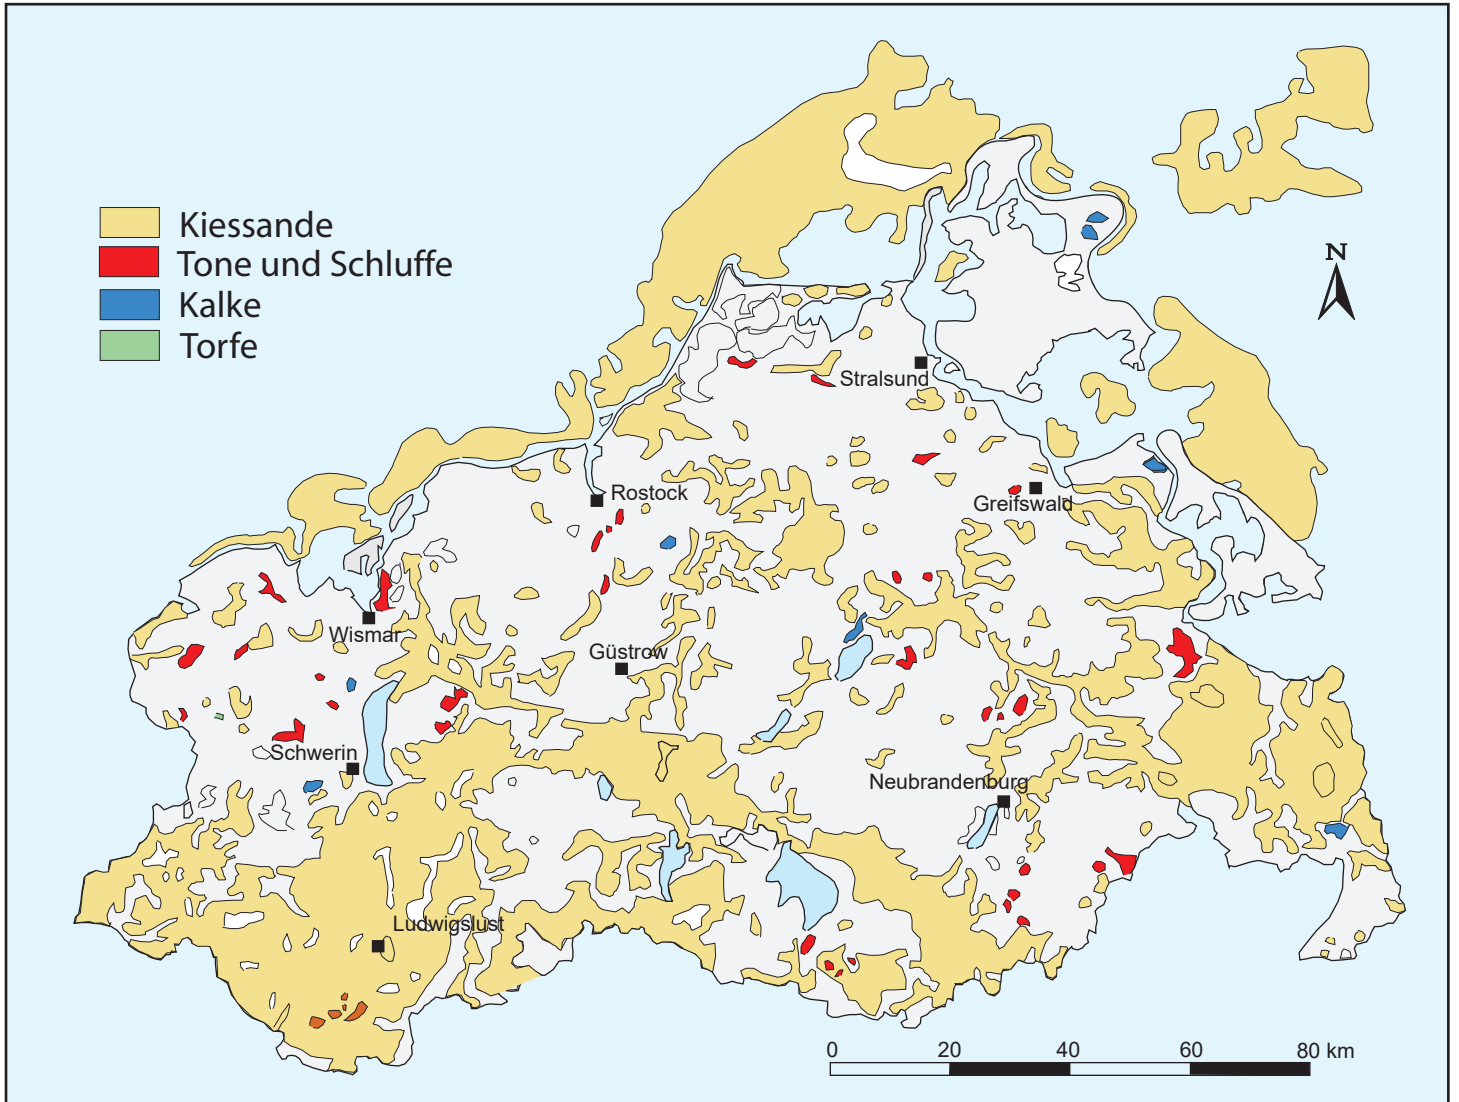

DIETRICH FRANKE
Regionale Geologie von Ostdeutschland - Ein Kompendium

www.regionalgeologie-ost.de

Computergrafik: D. FRANKE

Abb. 25.21.1 Übersichtskarte zur Verbreitung oberflächennaher Rohstoffe in Mecklenburg-Vorpommern
(nach N. RÜHBERG 1997; P. KRULL 2004a; U. MÜLLER & K. OBST 2008)